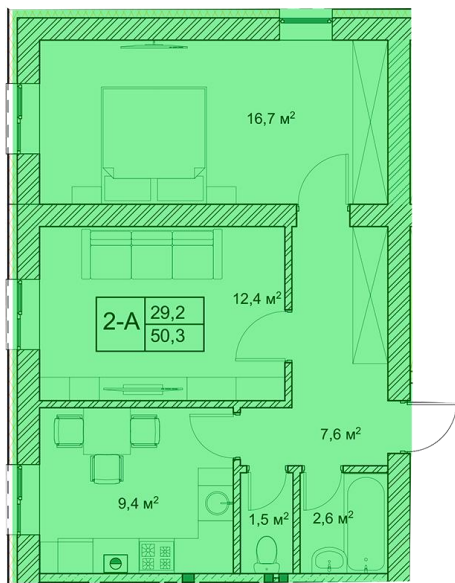

2-КІМНАТНА КВАРТИРА 2А 50,30 М²

Розташування: **1 поверх**
Загальна площа – **50,30 м²**
Житлова площа – **29,20 м²**

ЕКСПЛІКАЦІЯ

1. Передпокій – 7,60 м²
2. Кухня – 9,4 м²
3. Кімната – 12,40 м²
4. Кімната – 16,70 м²
5. Ванна – 2,60 м²
6. Туалет – 1,50 м²