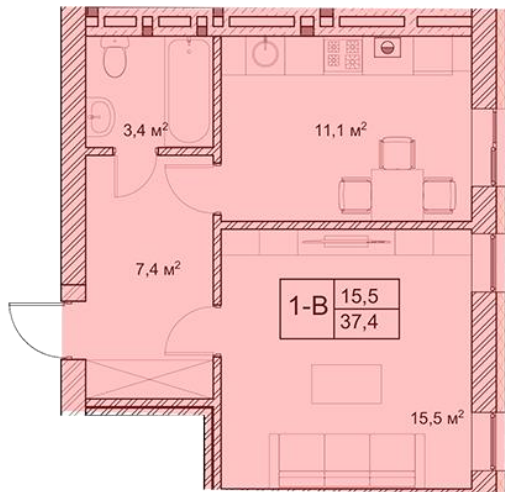

1-КИМНАТНА КВАРТИРА 1В 37,40 М²

Розташування: **1 поверх**
Загальна площа – **37,40 м²**
Житлова площа – **15,50 м²**

ЕКСПЛІКАЦІЯ

1. Передпокій – 7,40 м²
2. Кухня – 11,10 м²
3. Кімната – 15,50 м²
4. Ванна – 3,40 м²