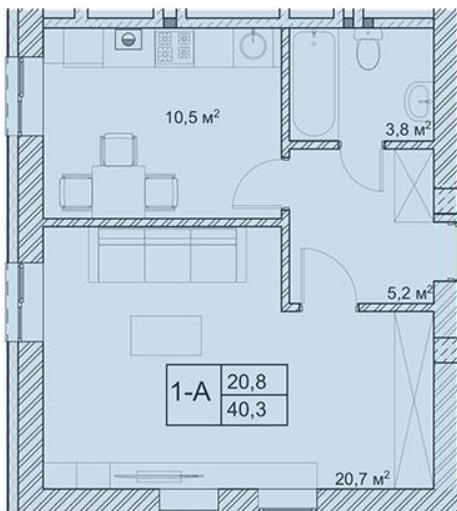

1-КІМНАТНА КВАРТИРА 1А 39,80 М²

Розташування: **1 поверх**
Загальна площа – **40,30 м²**
Житлова площа – **20,80 м²**

ЕКСПЛІКАЦІЯ

1. Передпокій – 5,20 м²
2. Кухня – 10,50 м²
3. Кімната – 20,70 м²
4. Ванна – 3,80 м²